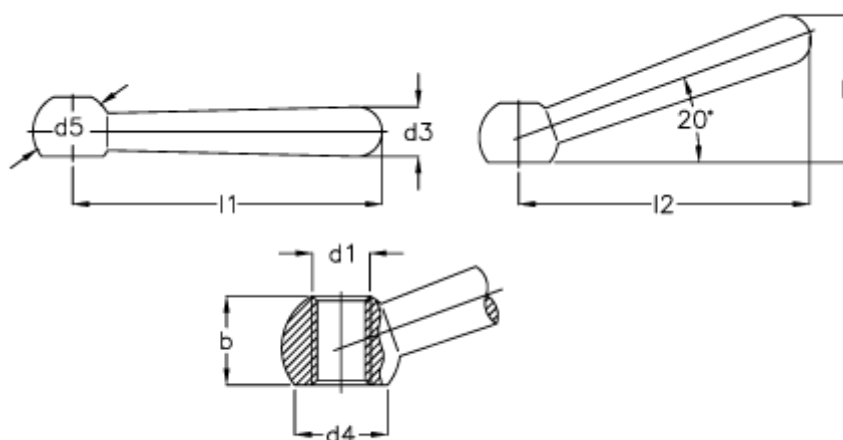

Varenummer: 20414472
Beskrivelse: E+G Keglegreb
DIN 99-63-M 8-N

Mål

B = 12.0
d1 = M 8
d3 = 10
d4 = 12.5
d5 = 16
h = 30.5
l1 = 63
l2 = 60